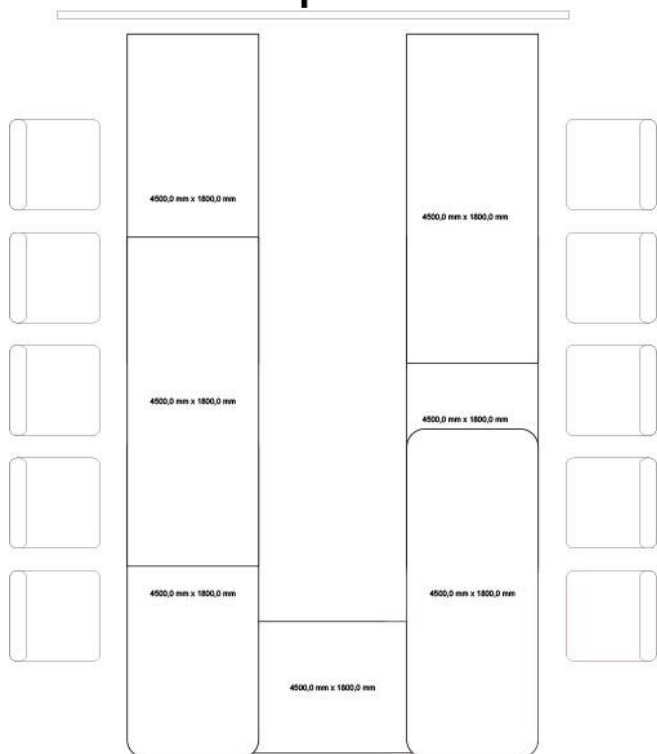

СТИЛИ РАССТАНОВКИ

Театральная	2
Овальная	3
П-образная (2 варианта)	4
Президиум	5
Классная комната	6

Театральная

Экран

ТЕАТРАЛЬНАЯ

Овальная

Экран

ОВАЛЬНАЯ

П-образная (2 варианта)

Экран

П-ОБРАЗНАЯ
ВАРИАНТ 1

Экран

П-ОБРАЗНАЯ
ВАРИАНТ 2

Президиум Экран

ПРЕЗИДИУМ

Классная комната

Экран

КЛАССНАЯ КОМНАТА